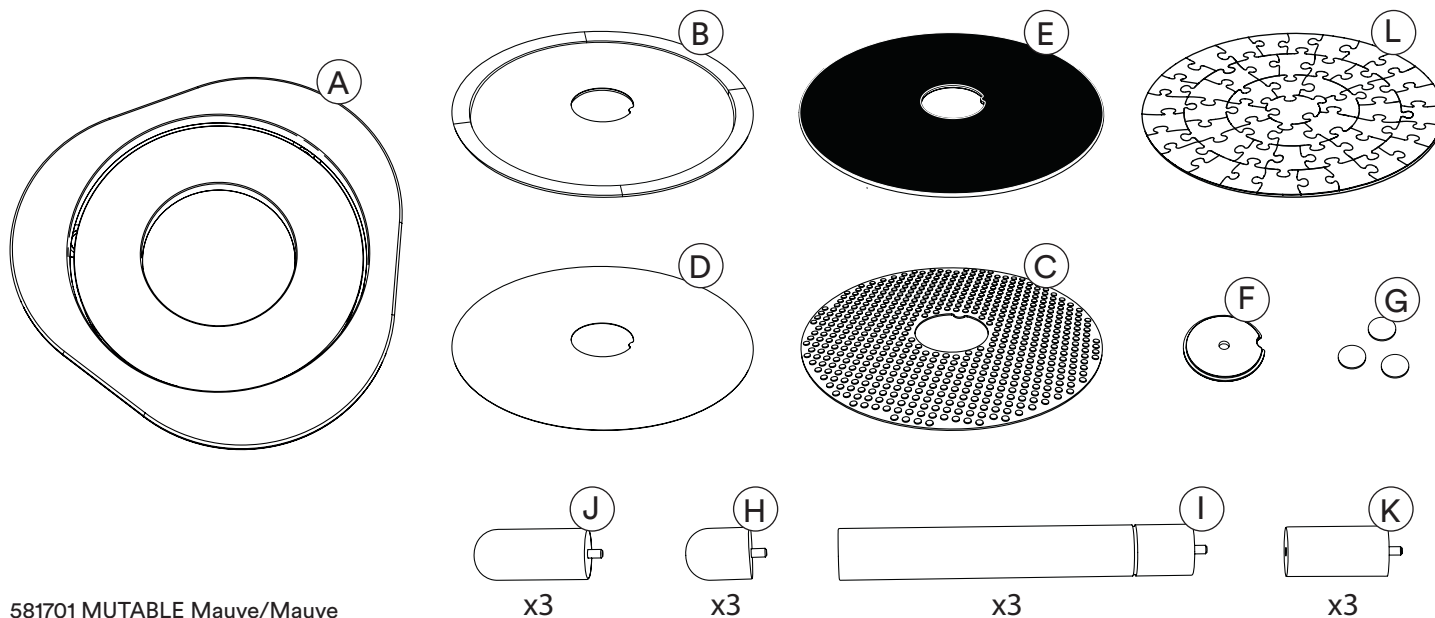

STOKKE® MUTABLE™

USER GUIDE

- UK USER GUIDE
- FR NOTICE D'UTILISATION
- DE GEBRAUCHSANWEISUNG

3-8 Y

Here we grow™

ITEMS INCLUDED

FR Articles inclus DE Packungsinhalt

581701 MUTABLE Mauve/Mauve